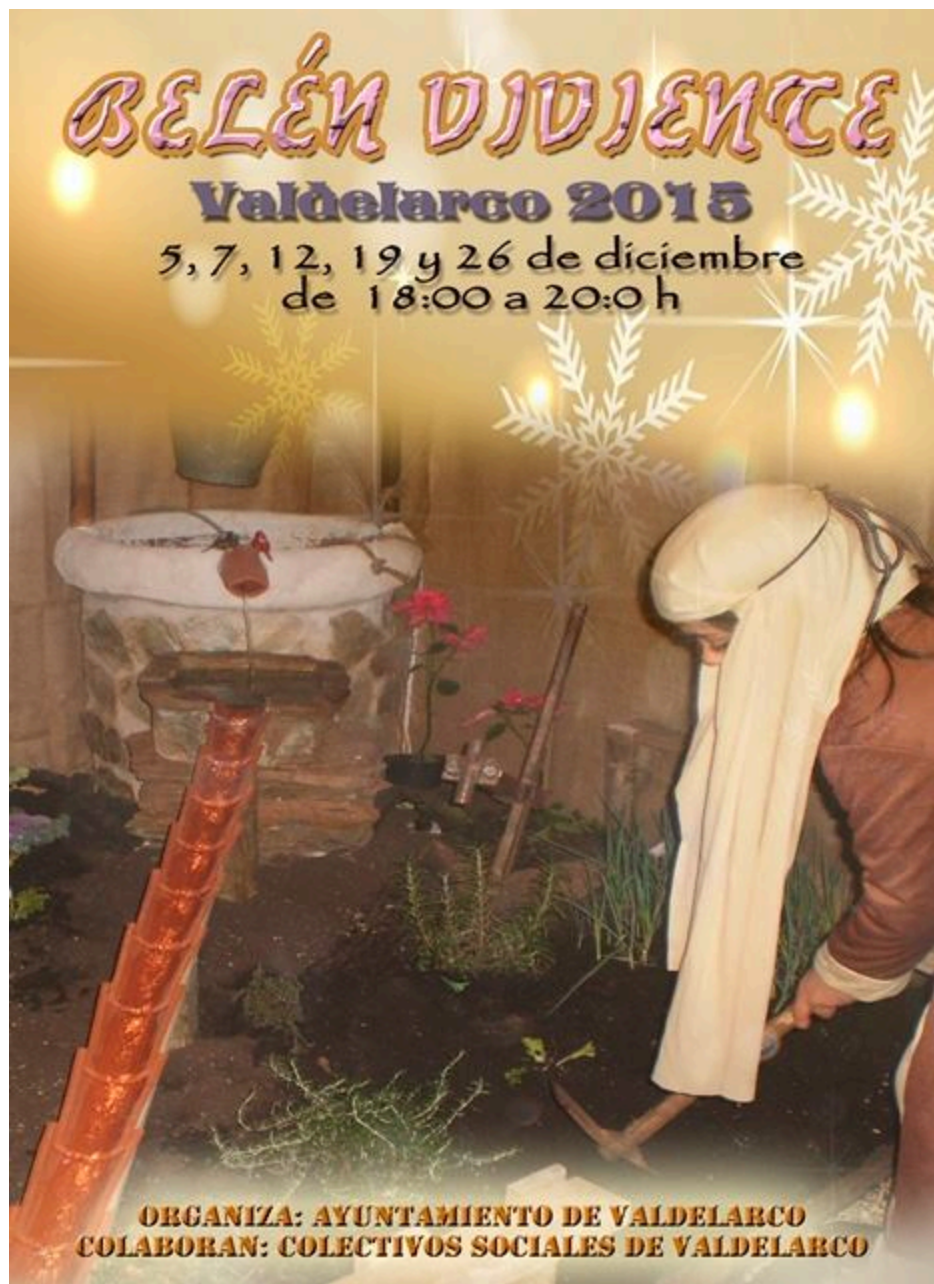

Del 06 al 26 de diciembre de 2015

Belén Viviente 2015

(<http://www.valdelarco.es/export/sites/valdelarco/es/.galleries/imagenes-eventos/eventos-2015/Noviembre/belen-2015.jpg>)

Información del evento

Lugar:

Valdelarco

Inicio:

06 de diciembre de 2015 | 18:00

Finalización:

26 de diciembre de 2015

miércoles, 08 de junio de 2016